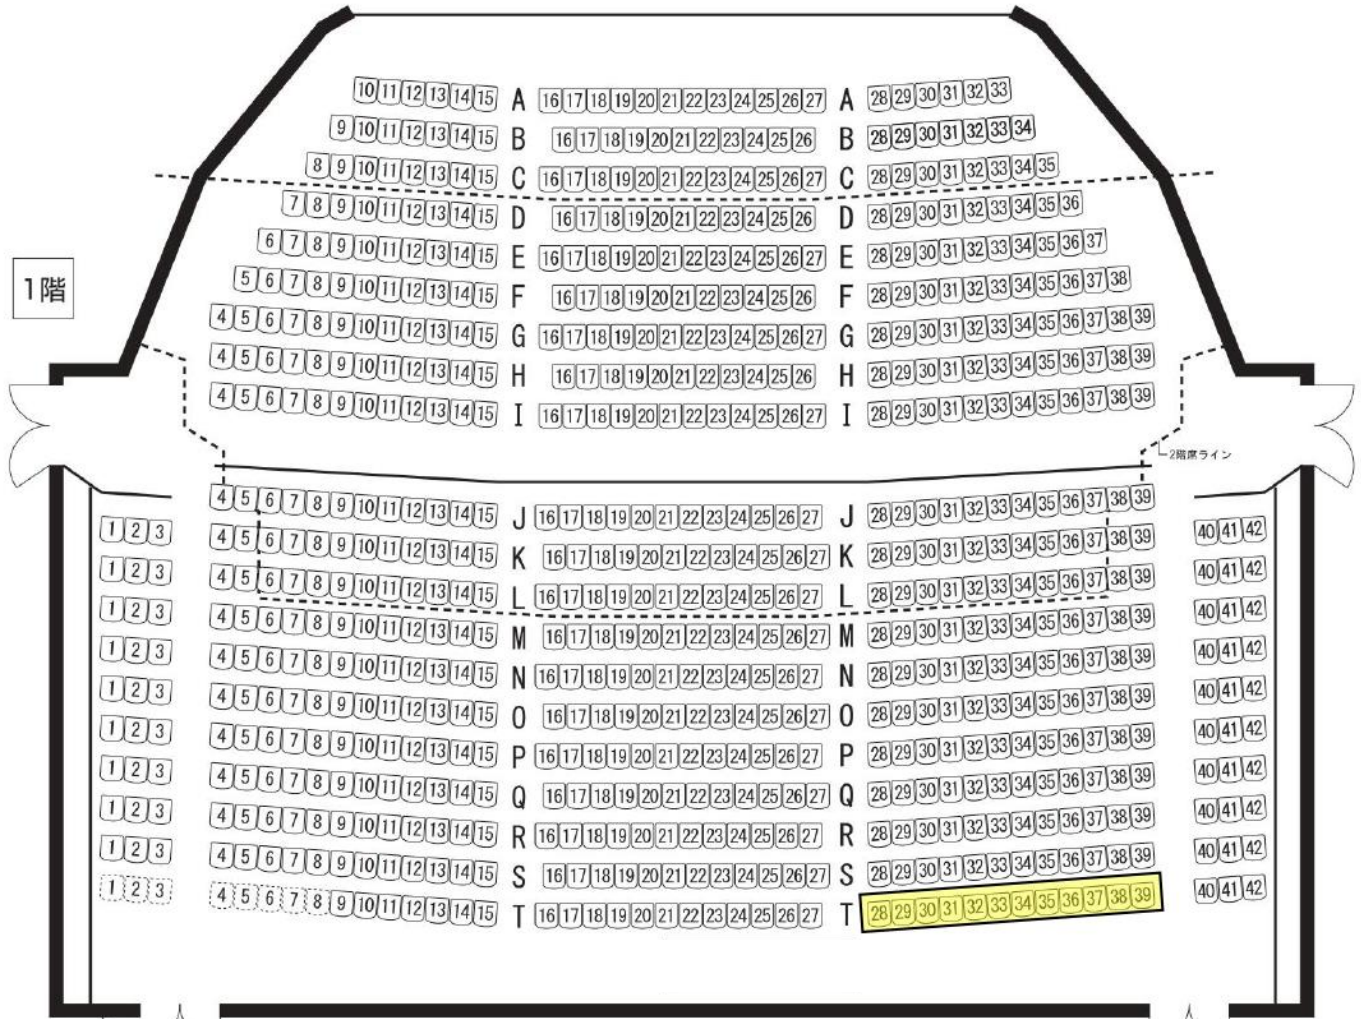

演目名

開催日

年 月 日 ~ 年 月 日

ステージ

1階席 722 席
 2階席 410 席
 総座席 1132 席【劇場シート/T列 28~39番】

※1階客席T列1番~8番は車椅子エリアとして取り外し可能