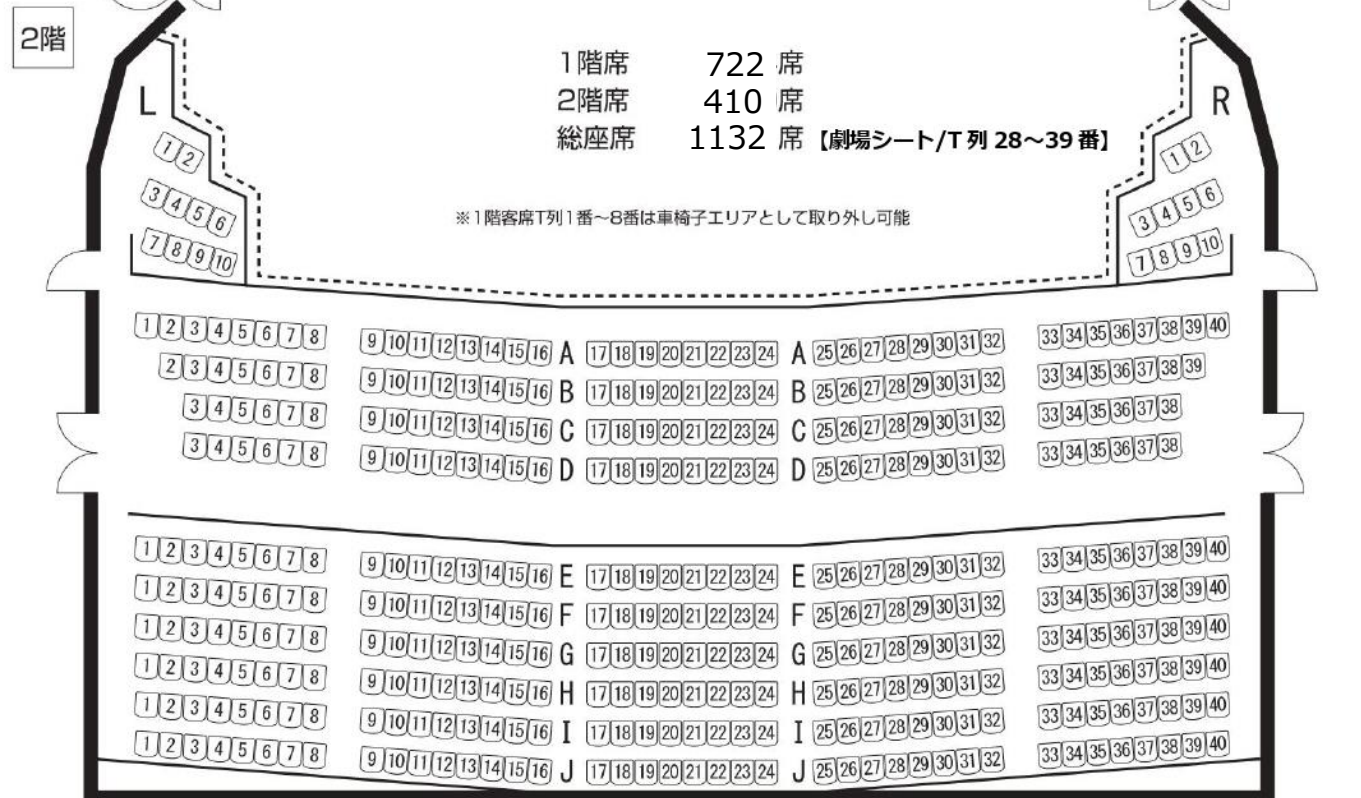

演目名

開催日

年 月 日 ~ 年 月 日

ステージ

1階席 722 席
 2階席 410 席
 総座席 1132 席【劇場シート/T列 28~39番】

※1階客席T列1番~8番は車椅子エリアとして取り外し可能