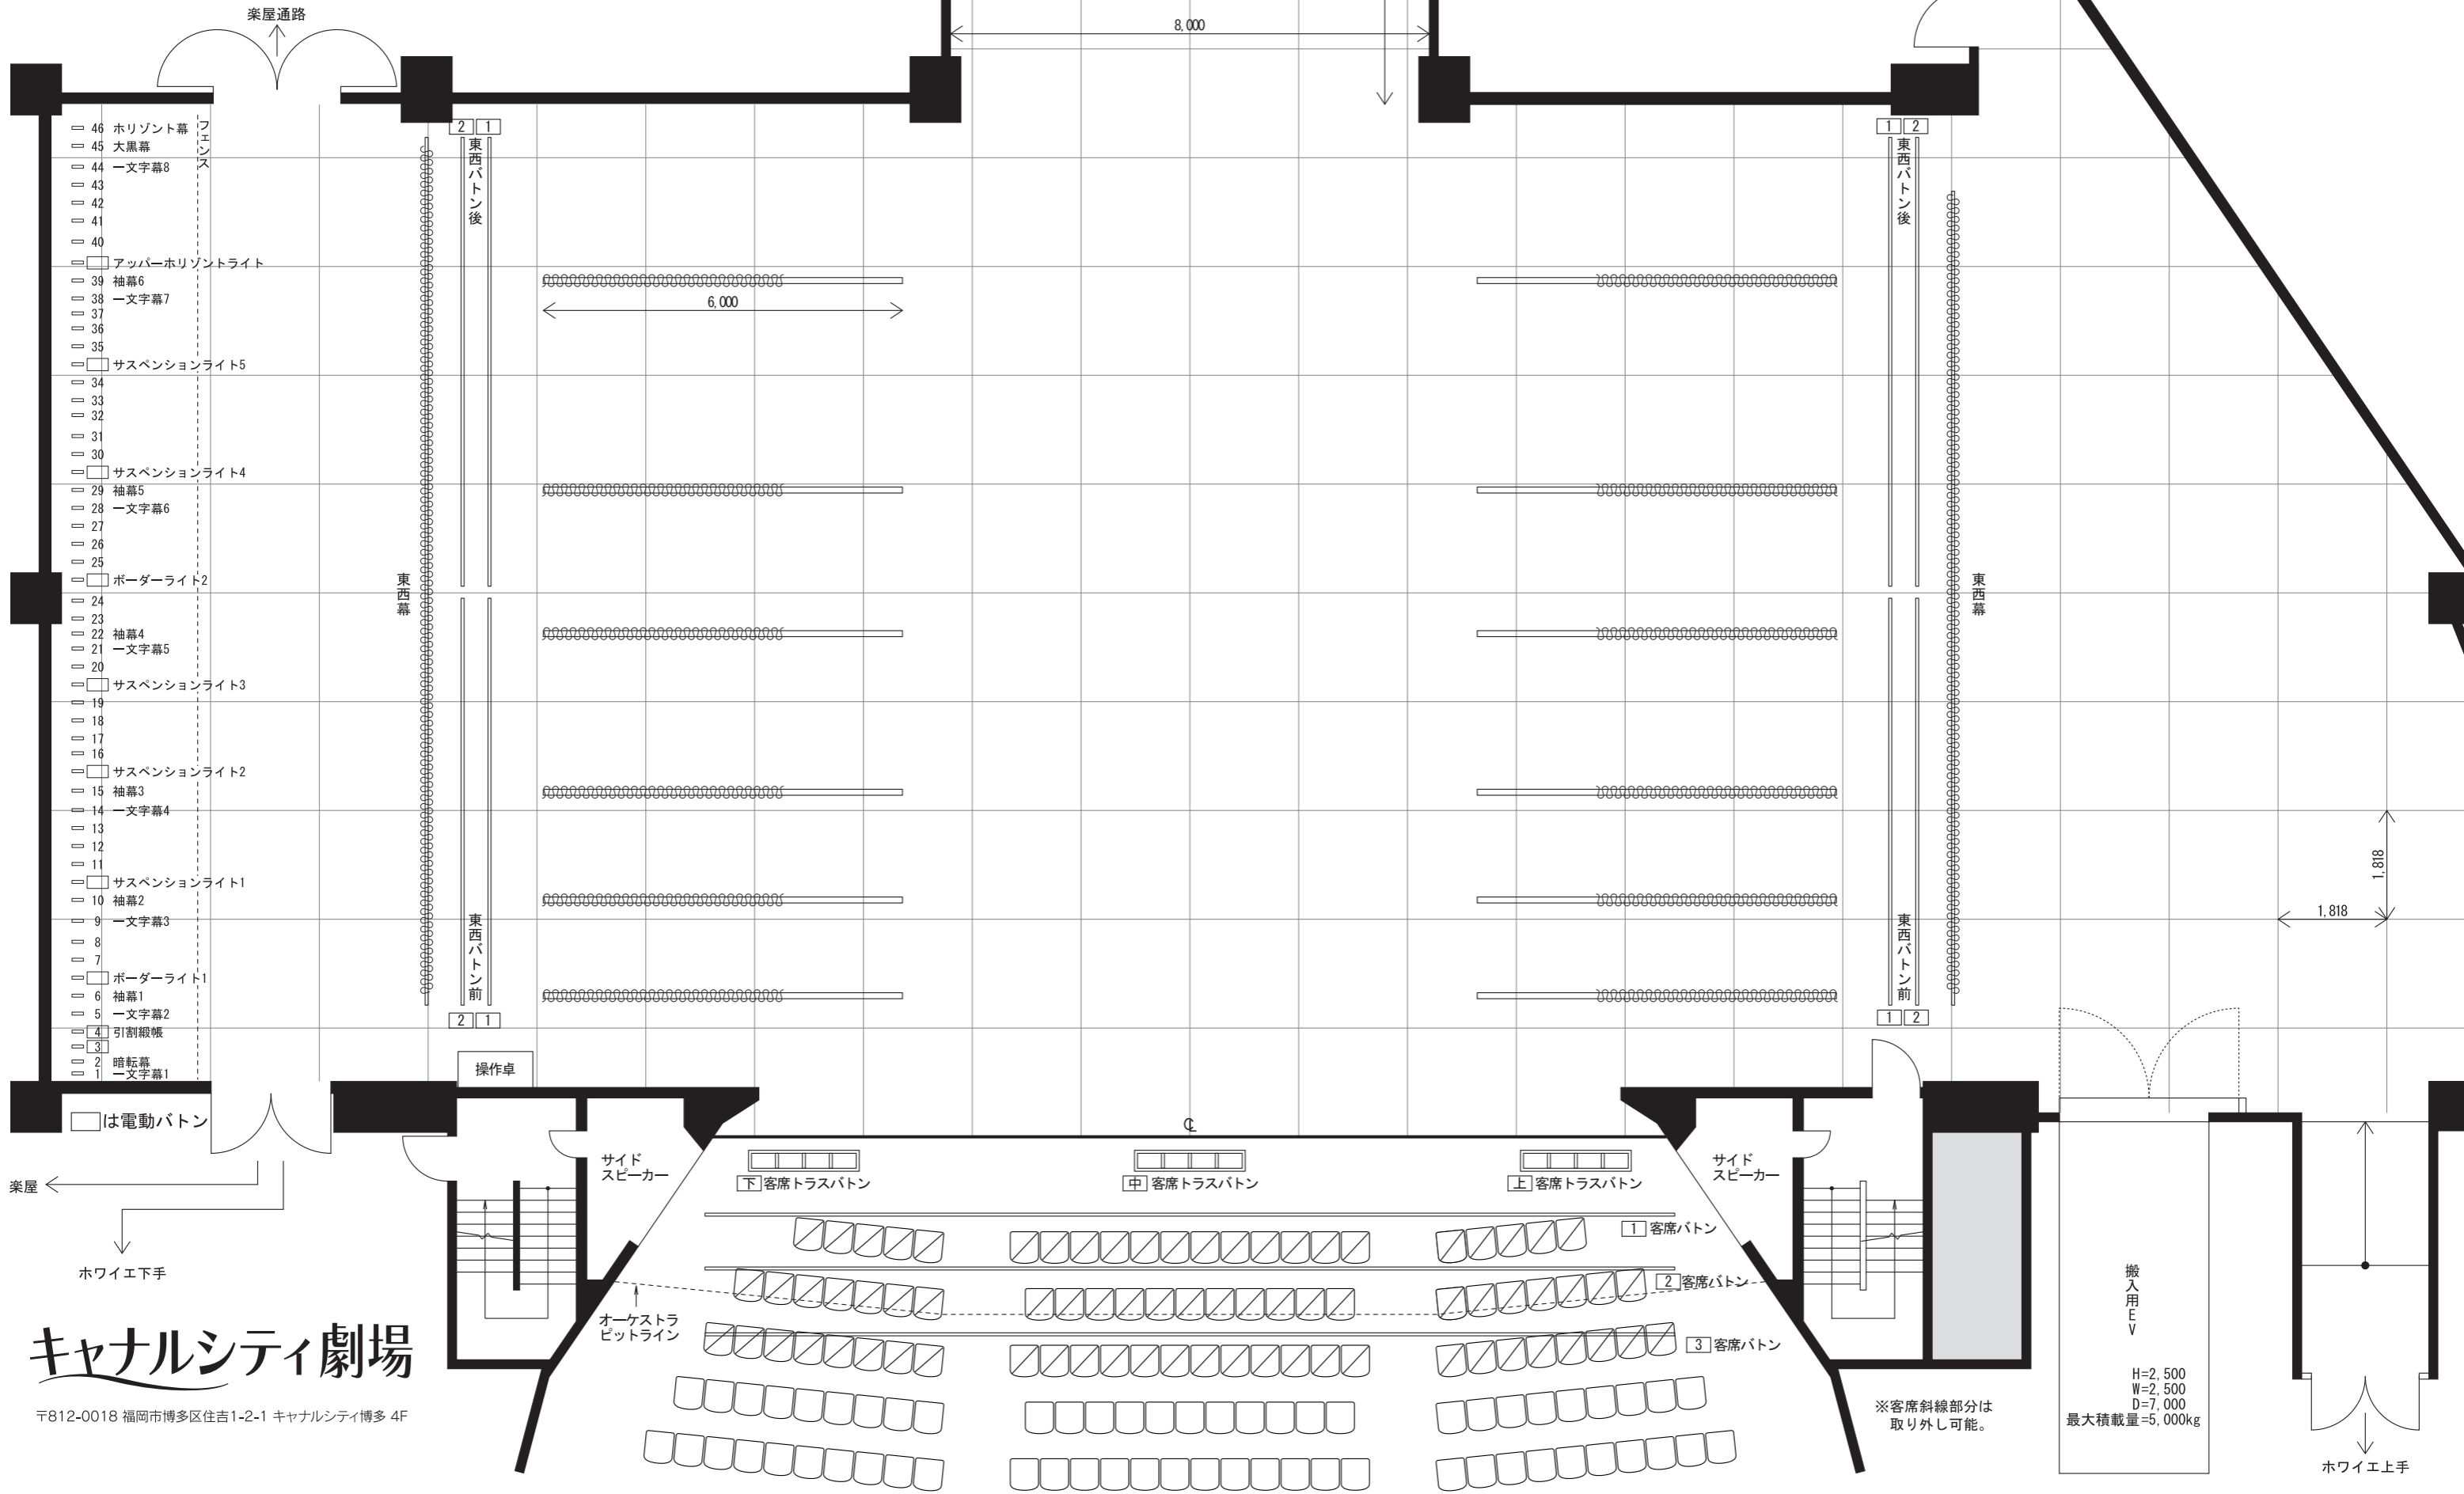

舞台平面図(袖幕有り) scale1/100

演目名 _____

開催日 _____ 年 _____ 月 _____ 日 ~ _____ 年 _____ 月 _____ 日

演出:
舞台監督:
照明:
音響:
装置:

キャナルシティ劇場

〒812-0018 福岡市博多区住吉1-2-1 キャナルシティ博多 4F

□は電動バトン

舞台平面図 scale 1/100

演目名

開催日

年 月 日 ~ 年 月 日

演出:
舞台監督:
照明:
音響:
装置:

- 46 水平幕
- 45 大黒幕
- 44 一文字幕8
- 43
- 42
- 41
- 40
- アッパー水平ライト
- 39 袖幕6
- 38 一文字幕7
- 37
- 36
- 35
- サスペンションライト5
- 34
- 33
- 32
- 31
- 30
- サスペンションライト4
- 29 袖幕5
- 28 一文字幕6
- 27
- 26
- 25
- ボーダーライト2
- 24
- 23
- 22 袖幕4
- 21 一文字幕5
- 20
- サスペンションライト3
- 19
- 18
- 17
- 16
- サスペンションライト2
- 15 袖幕3
- 14 一文字幕4
- 13
- 12
- 11
- サスペンションライト1
- 10 袖幕2
- 9 一文字幕3
- 8
- 7
- ボーダーライト1
- 6 袖幕1
- 5 一文字幕2
- 4 引割緞帳
- 3
- 2 暗転幕
- 1 一文字幕1

□は電動ボタン

楽屋 ←
ホワイエ下手

キャナルシティ劇場

〒812-0018 福岡市博多区住吉1-2-1 キャナルシティ博多 4F

搬入用EV
H=2,500
W=2,500
D=7,000
最大積載量=5,000kg

※客席斜線部分は取り外し可能。

ホワイエ上手