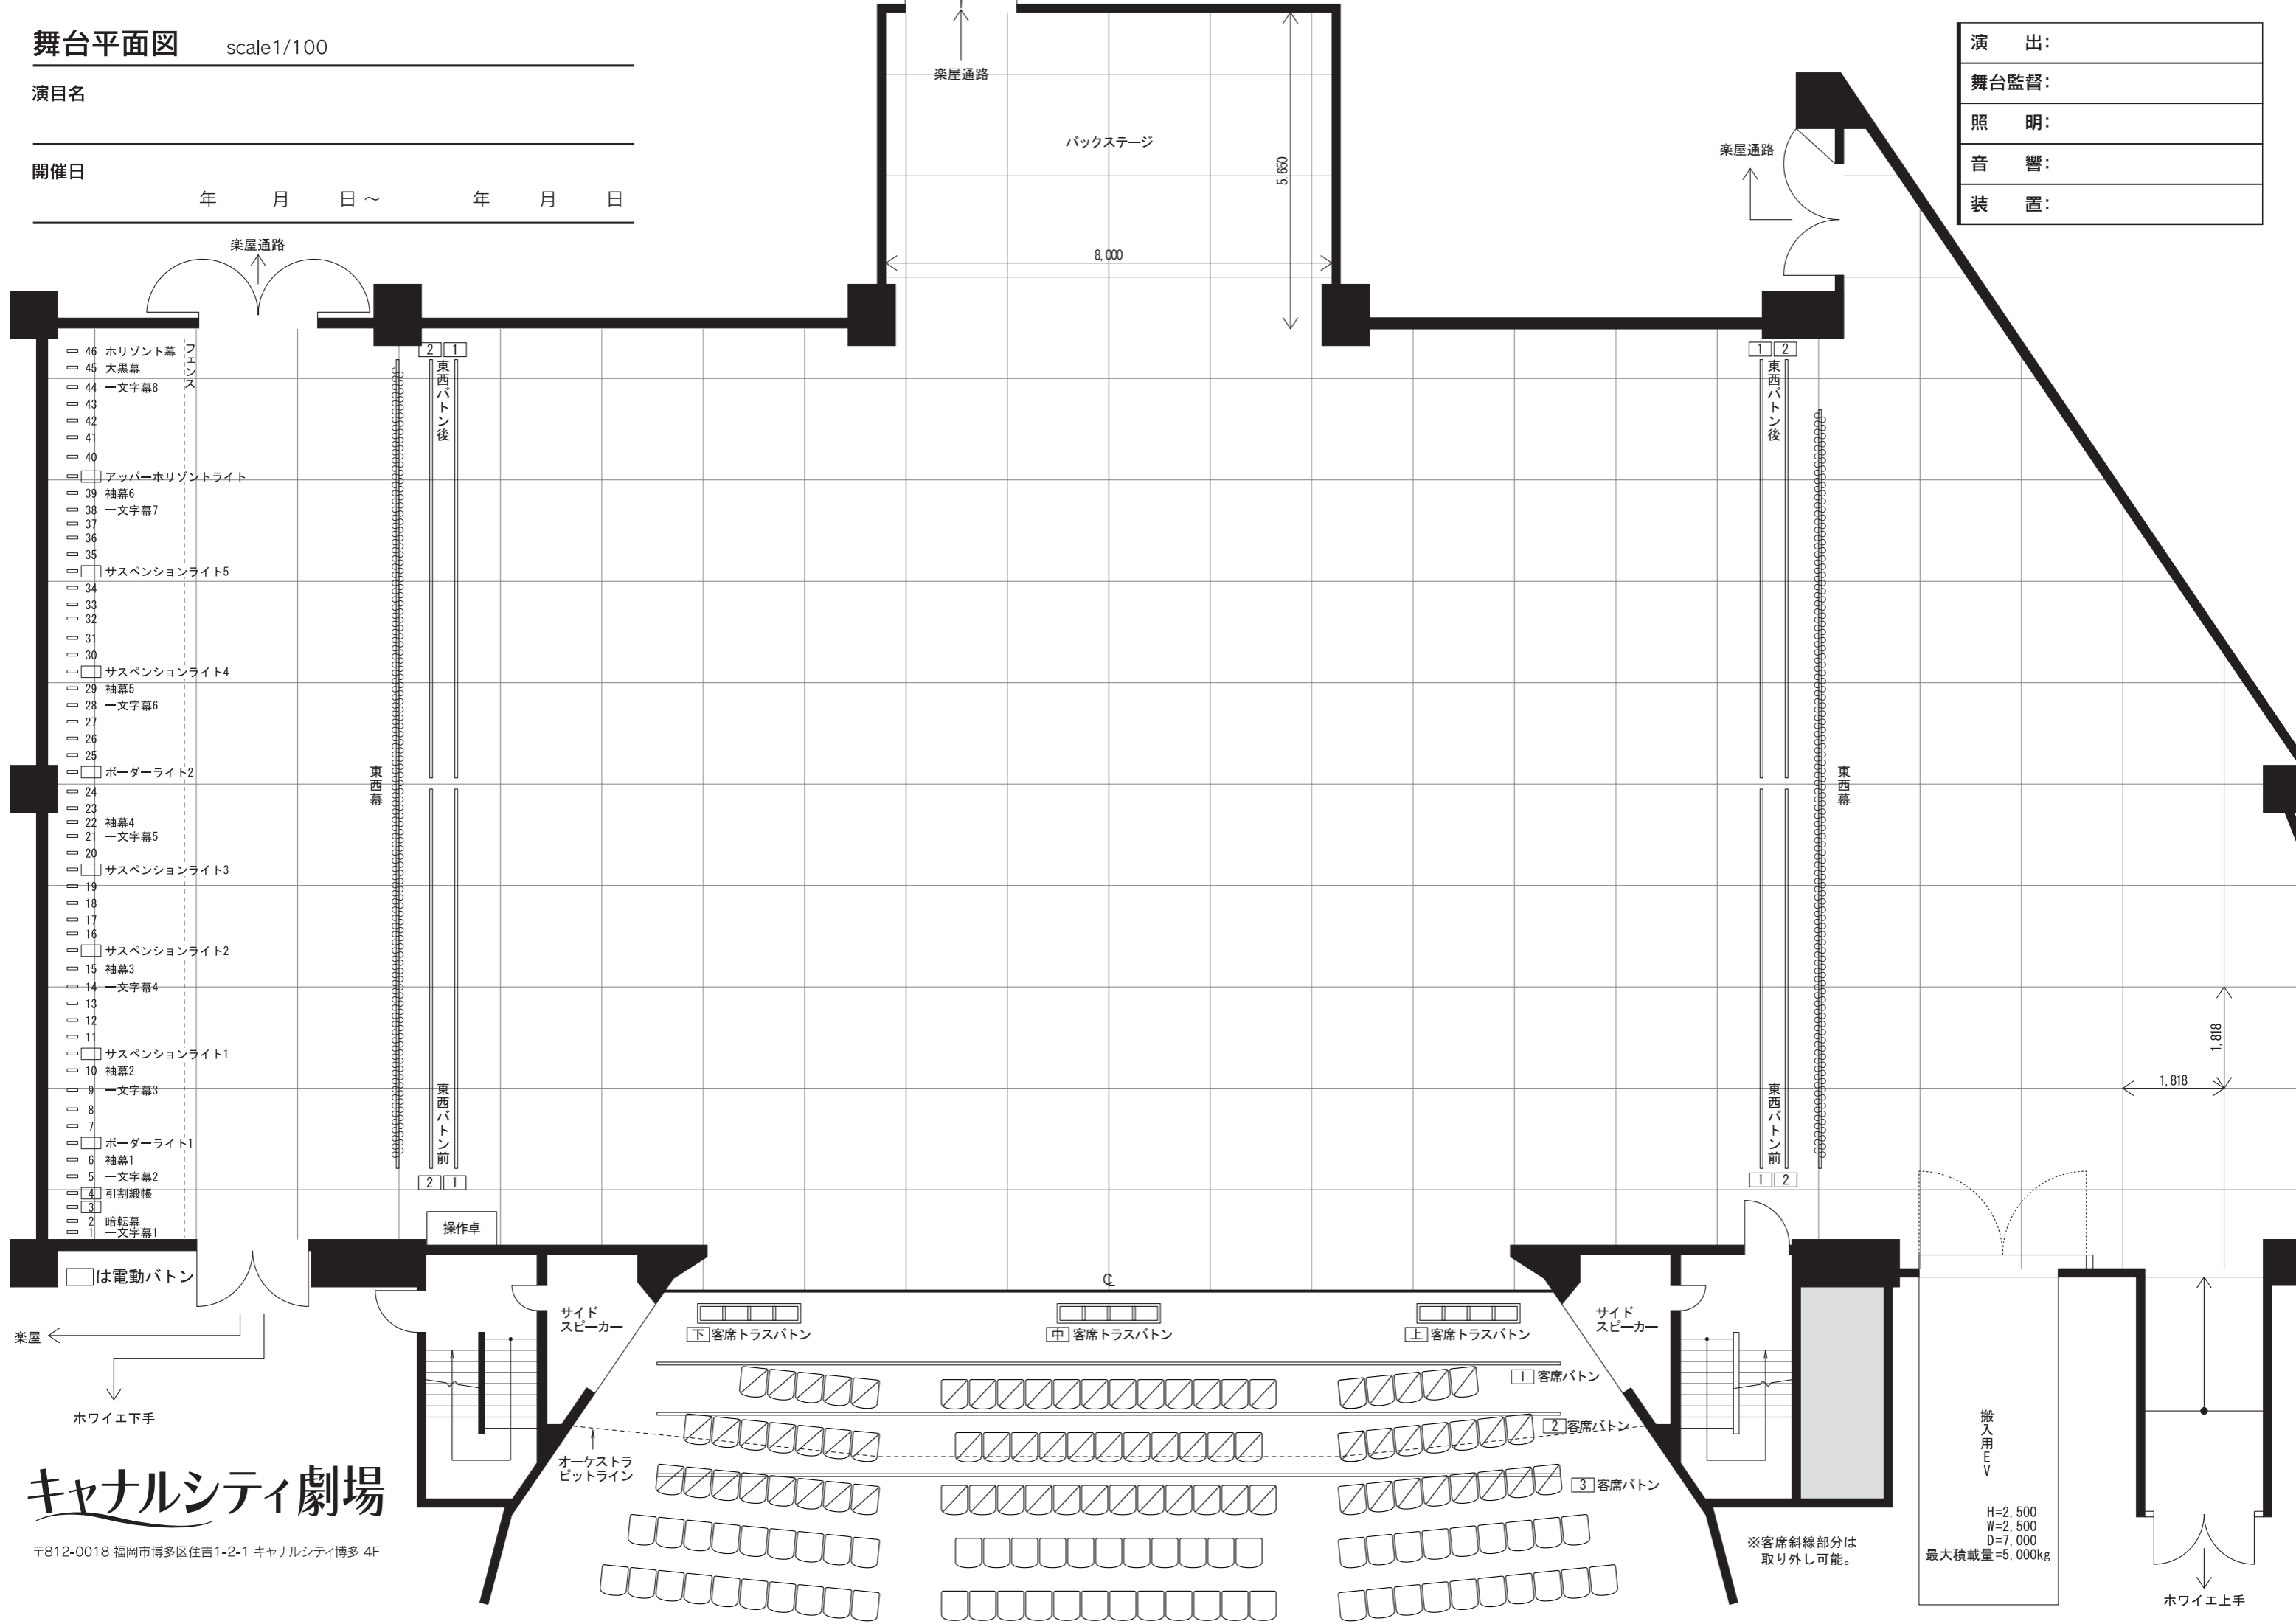

舞台平面図(袖幕有り) scale1/100

演目名 _____

開催日 _____ 年 _____ 月 _____ 日 ~ _____ 年 _____ 月 _____ 日

演出:
舞台監督:
照明:
音響:
装置:

キャナルシティ劇場

〒812-0018 福岡市博多区住吉1-2-1 キャナルシティ博多 4F

□は電動バトン

舞台平面図 scale 1/100

演目名

開催日

年 月 日 ~ 年 月 日

演出:
舞台監督:
照明:
音響:
装置:

- 46 水平幕
- 45 大黒幕
- 44 一文字幕8
- 43
- 42
- 41
- 40
- アッパー水平ライト
- 39 袖幕6
- 38 一文字幕7
- 37
- 36
- 35
- サスペンションライト5
- 34
- 33
- 32
- 31
- 30
- サスペンションライト4
- 29 袖幕5
- 28 一文字幕6
- 27
- 26
- 25
- ボーダーライト2
- 24
- 23
- 22 袖幕4
- 21 一文字幕5
- 20
- サスペンションライト3
- 19
- 18
- 17
- 16
- サスペンションライト2
- 15 袖幕3
- 14 一文字幕4
- 13
- 12
- 11
- サスペンションライト1
- 10 袖幕2
- 9 一文字幕3
- 8
- 7
- ボーダーライト1
- 6 袖幕1
- 5 一文字幕2
- 4 引割緞帳
- 3
- 2 暗転幕
- 1 一文字幕1

□は電動ボタン

楽屋 ←
ホワイエ下手

キャナルシティ劇場

〒812-0018 福岡市博多区住吉1-2-1 キャナルシティ博多 4F

搬入用EV
H=2,500
W=2,500
D=7,000
最大積載量=5,000kg

※客席斜線部分は取り外し可能。

ホワイエ上手