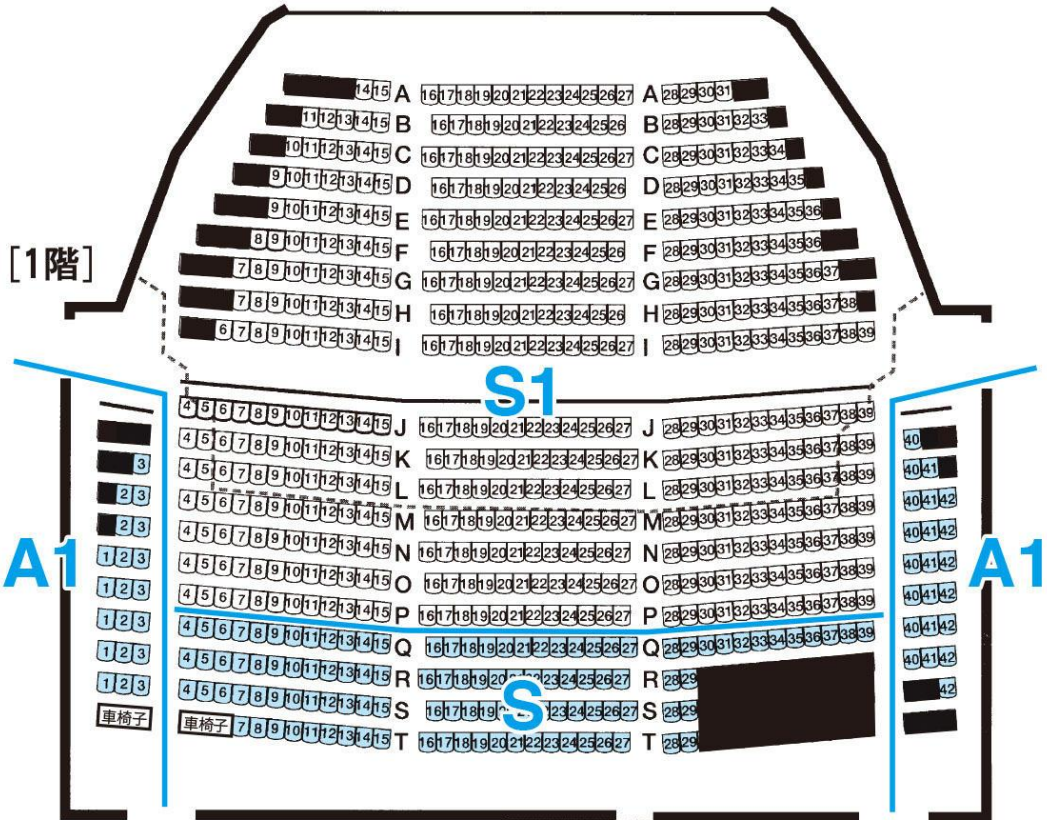

# 『リトルマーメイド』チャンネルシティ劇場

## ステージ

親子観劇室

■色部分=ファミリーゾーン