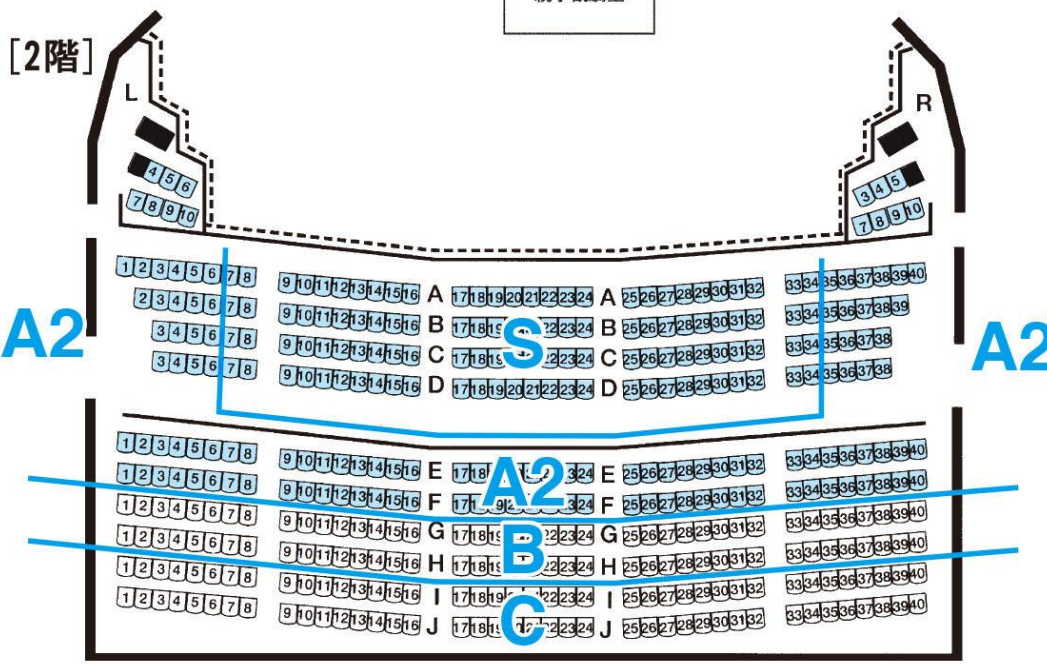

# 『リトルマーメイド』チャンネルシティ劇場

## ステージ

親子観劇室

■色部分=ファミリーゾーン